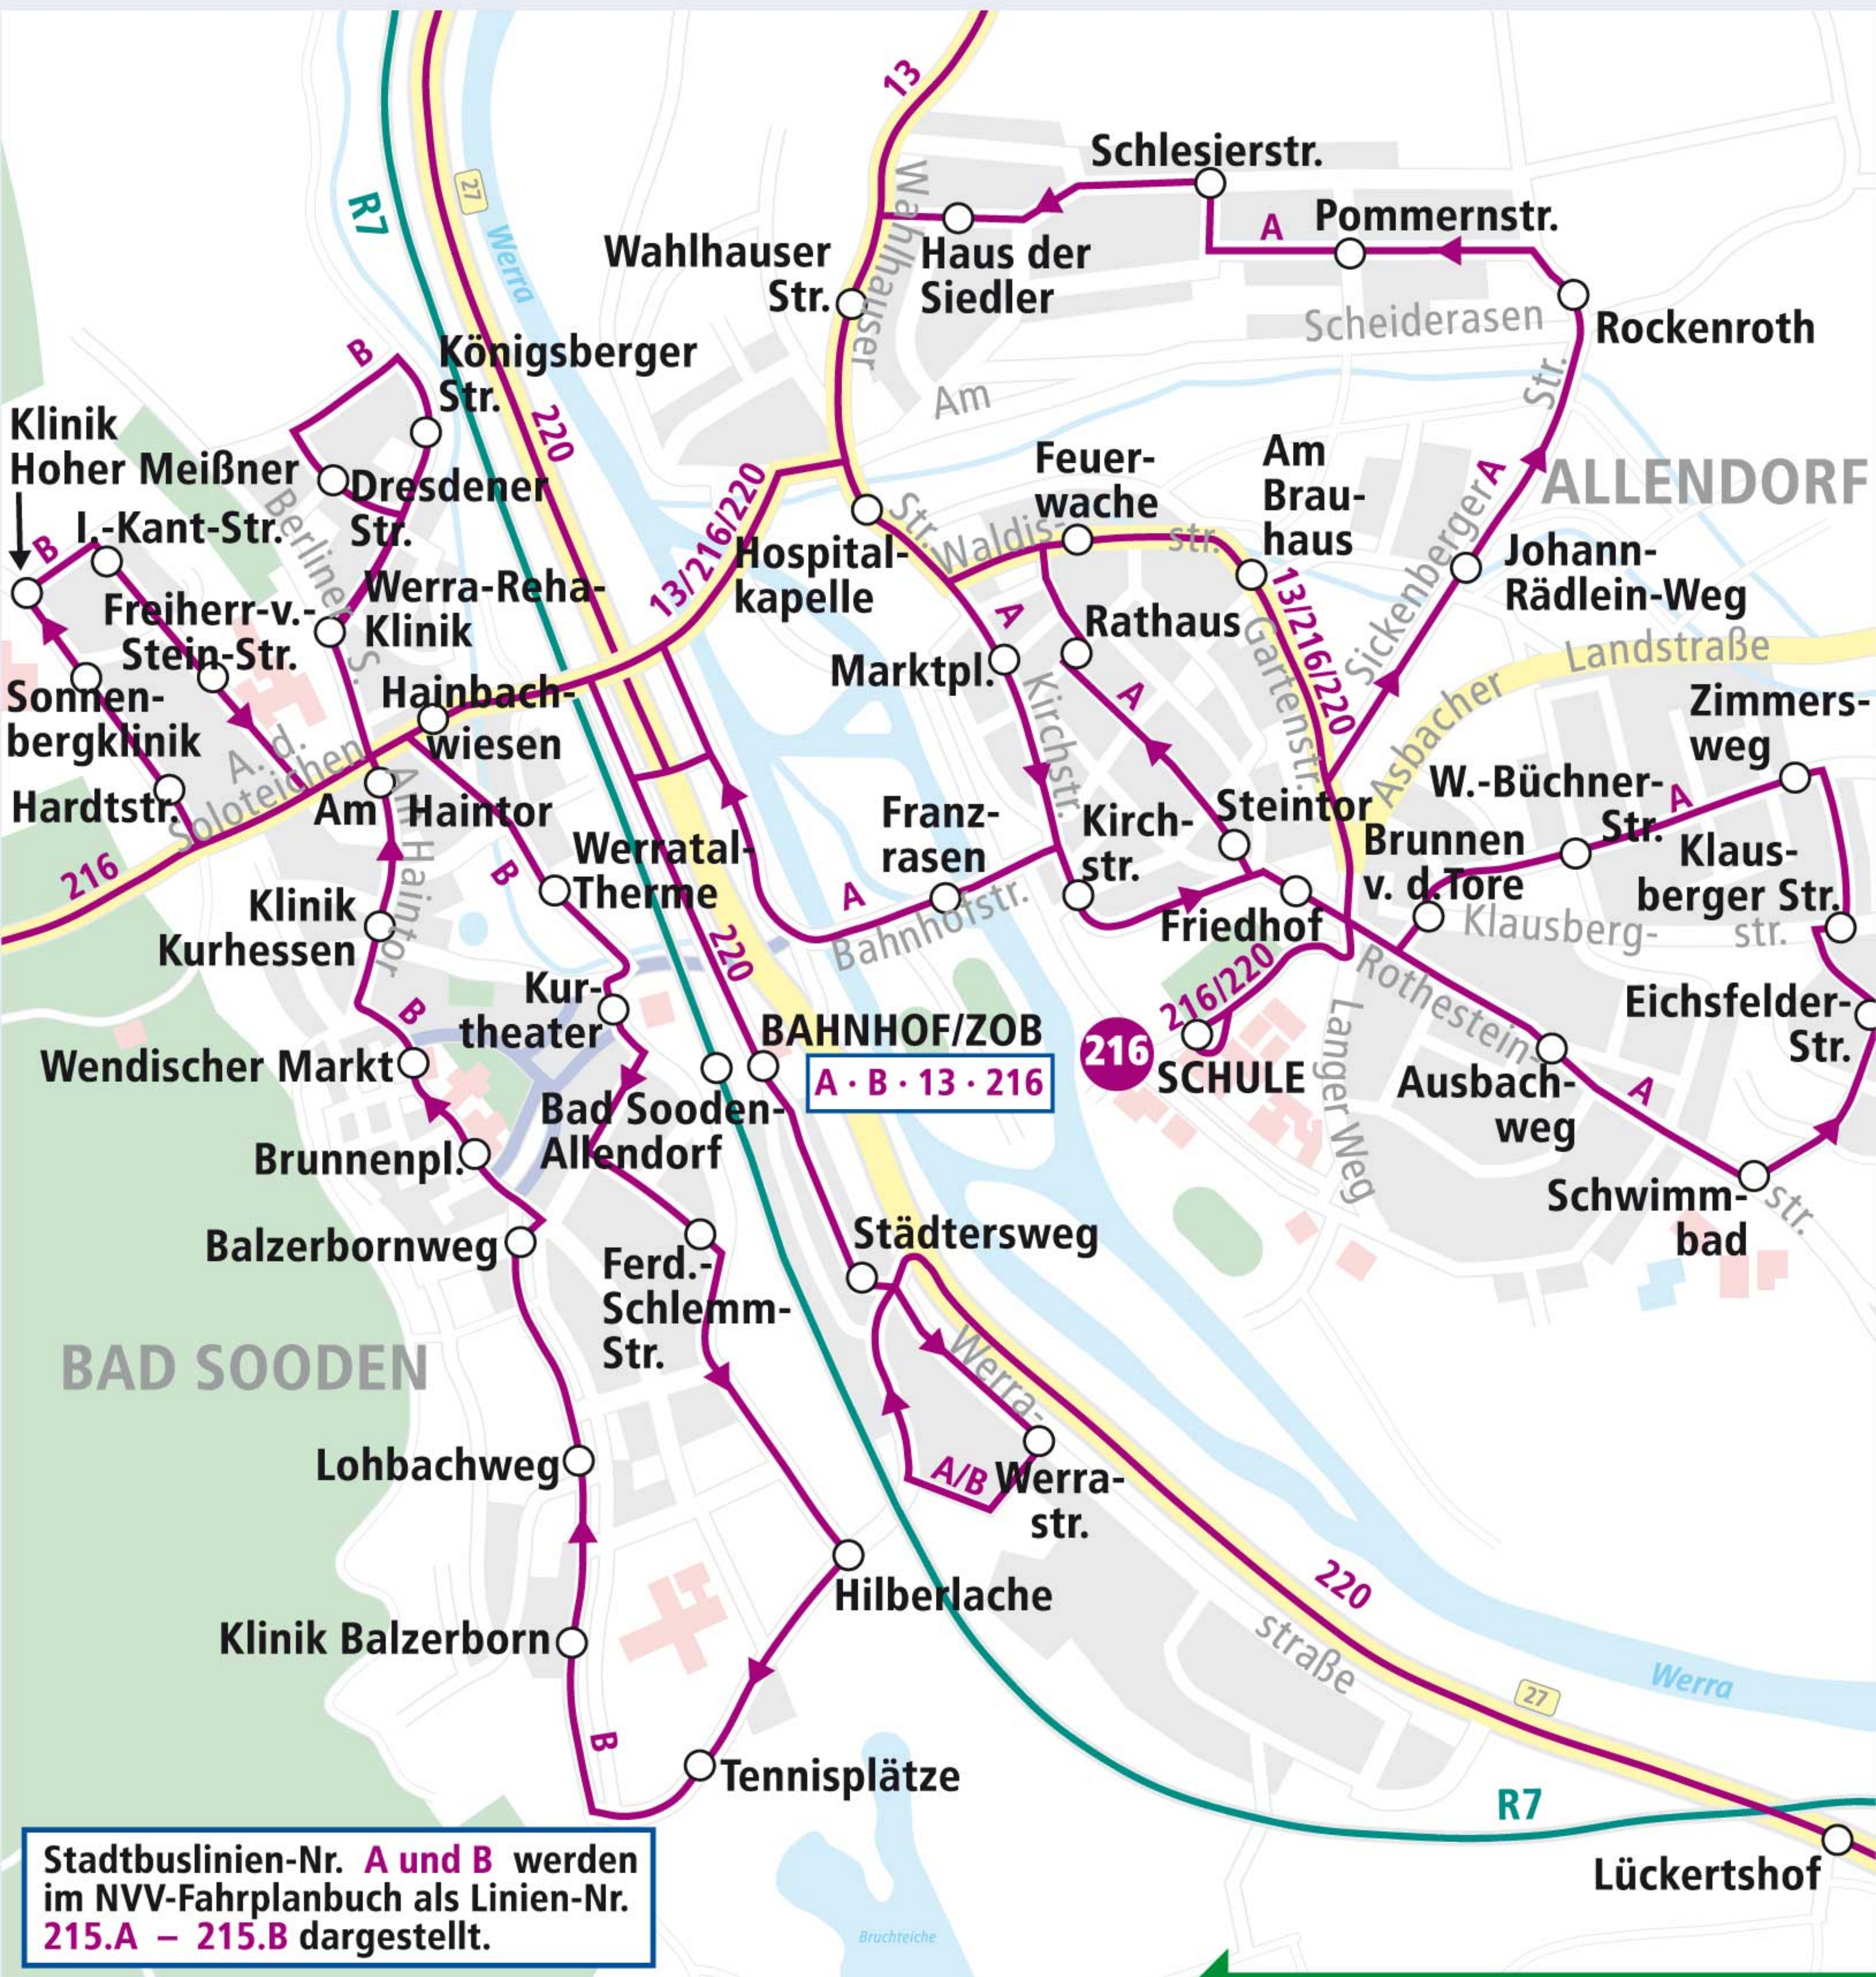

Liniennetz Bad Sooden-Allendorf

0 0,5 km
©Nordhessischer VerkehrsVerbund

Stadtbuslinien-Nr. **A und B** werden im NVV-Fahrplanbuch als Linien-Nr. **215.A – 215.B** dargestellt.