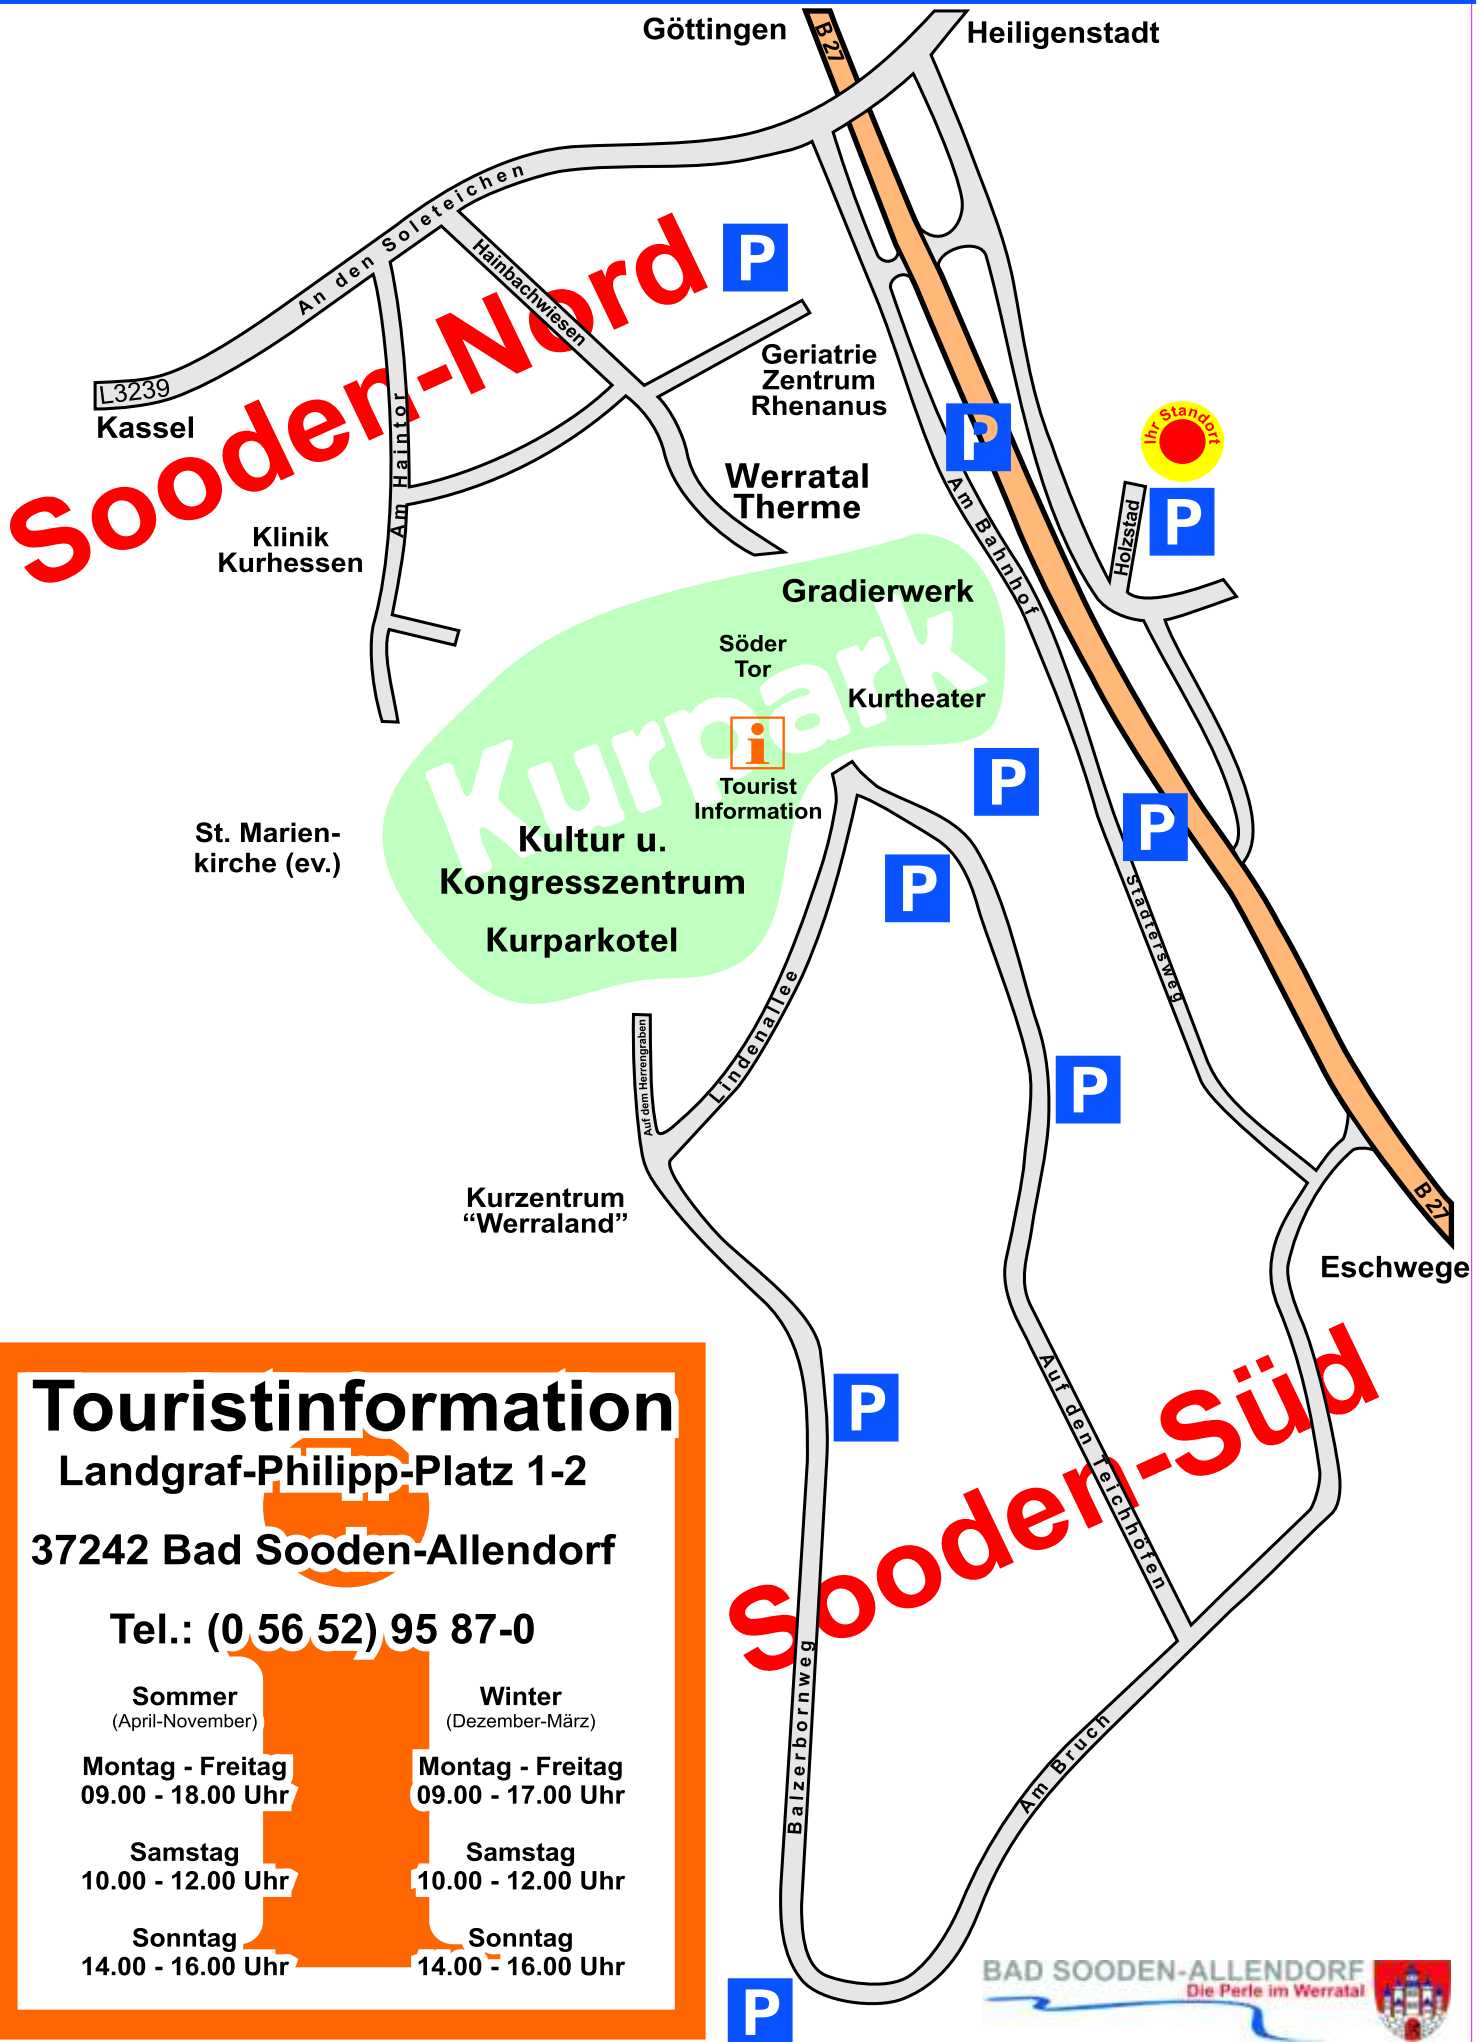

Parkplätze rund um den Kurpark

Touristinformation

Landgraf-Philipp-Platz 1-2

37242 Bad Sooden-Allendorf

Tel.: (0 56 52) 95 87-0

Sommer
(April-November)

Montag - Freitag
09.00 - 18.00 Uhr

Samstag
10.00 - 12.00 Uhr

Sonntag
14.00 - 16.00 Uhr

Winter
(Dezember-März)

Montag - Freitag
09.00 - 17.00 Uhr

Samstag
10.00 - 12.00 Uhr

Sonntag
14.00 - 16.00 Uhr

BAD SOODEN-ALLENDORF
Die Perle im Werratal