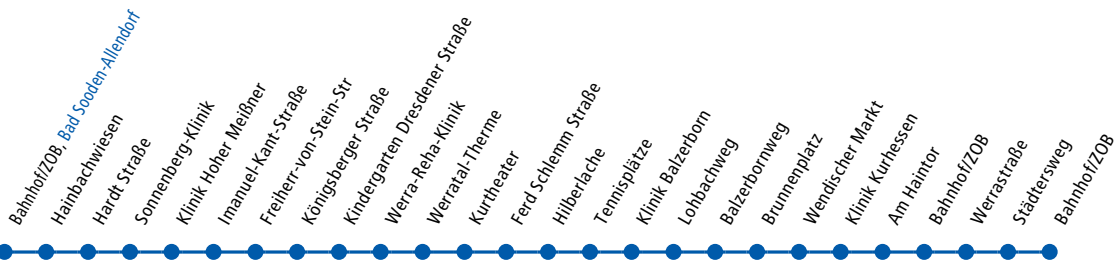

Montag-Freitag		Samstag
	9-11	13-18	9-12
Bad Sooden-Allendorf, Bahnhof/ZOB ab	12	12	12
Hainbachwiesen	14	14	14
Hardt Straße	15	15	15
Sonnenberg-Klinik	16	16	16
Klinik Hoher Meißner	17	17	17
Immanuel-Kant-Straße	18	18	18
Freiherr-von-Stein-Str	19	19	19
Königsberger Straße	20	20	20
Kindergarten Dresden Straße	21	21	21
Werra-Reha-Klinik	22	22	22
Werratal-Therme	23	23	23
Kurtheater	24	24	24
Ferd Schlemm Straße	25	25	25
Hilberlache	26	26	26
Tennisplätze	27	27	27
Klinik Balzerborn	28	28	28
Lohbachweg	29	29	29
Balzerbornweg	30	30	30
Brunnenplatz	31	31	31
Wendischer Markt	32	32	32
Klinik Kurhessen	33	33	33
Am Haintor	34	34	34
Bahnhof/ZOB	36	36	36
Werrastraße	37	37	37
Städtersweg	38	38	38
Bahnhof/ZOB an	39	39	39