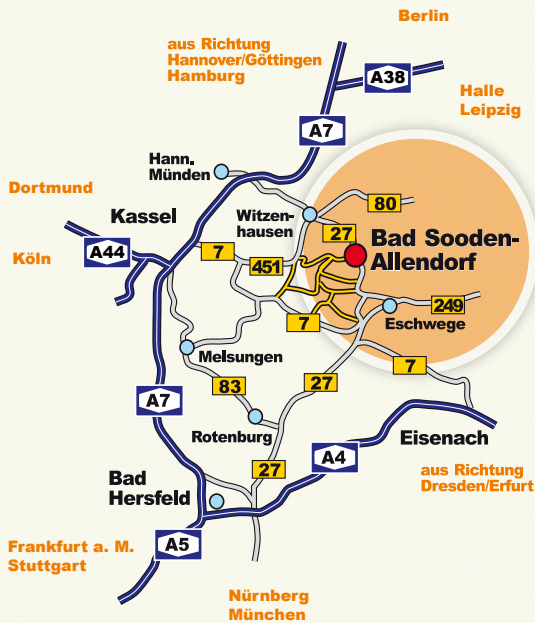

## So finden Sie uns

### Von Norden

A 7 Richtung Hannover / Kassel bis Abfahrt Drammetal,  
A 38 Richtung Halle-Leipzig,  
B 27 Richtung Eschwege / Bad Sooden-Allendorf

### Von Westen

A 44 bis Autobahnkreuz Kassel,  
A 7 Richtung Hannover / Ausfahrt Hedemünden,  
B 80 Richtung Witzenhausen,  
B 27 Richtung Eschwege / Bad Sooden-Allendorf

### Von Süden

A 5 bzw. A 7 bis Kirchheimer Dreieck,  
A 4 Richtung Erfurt bis Ausfahrt Bad Hersfeld,  
B 27 Richtung Eschwege / Bad Sooden-Allendorf